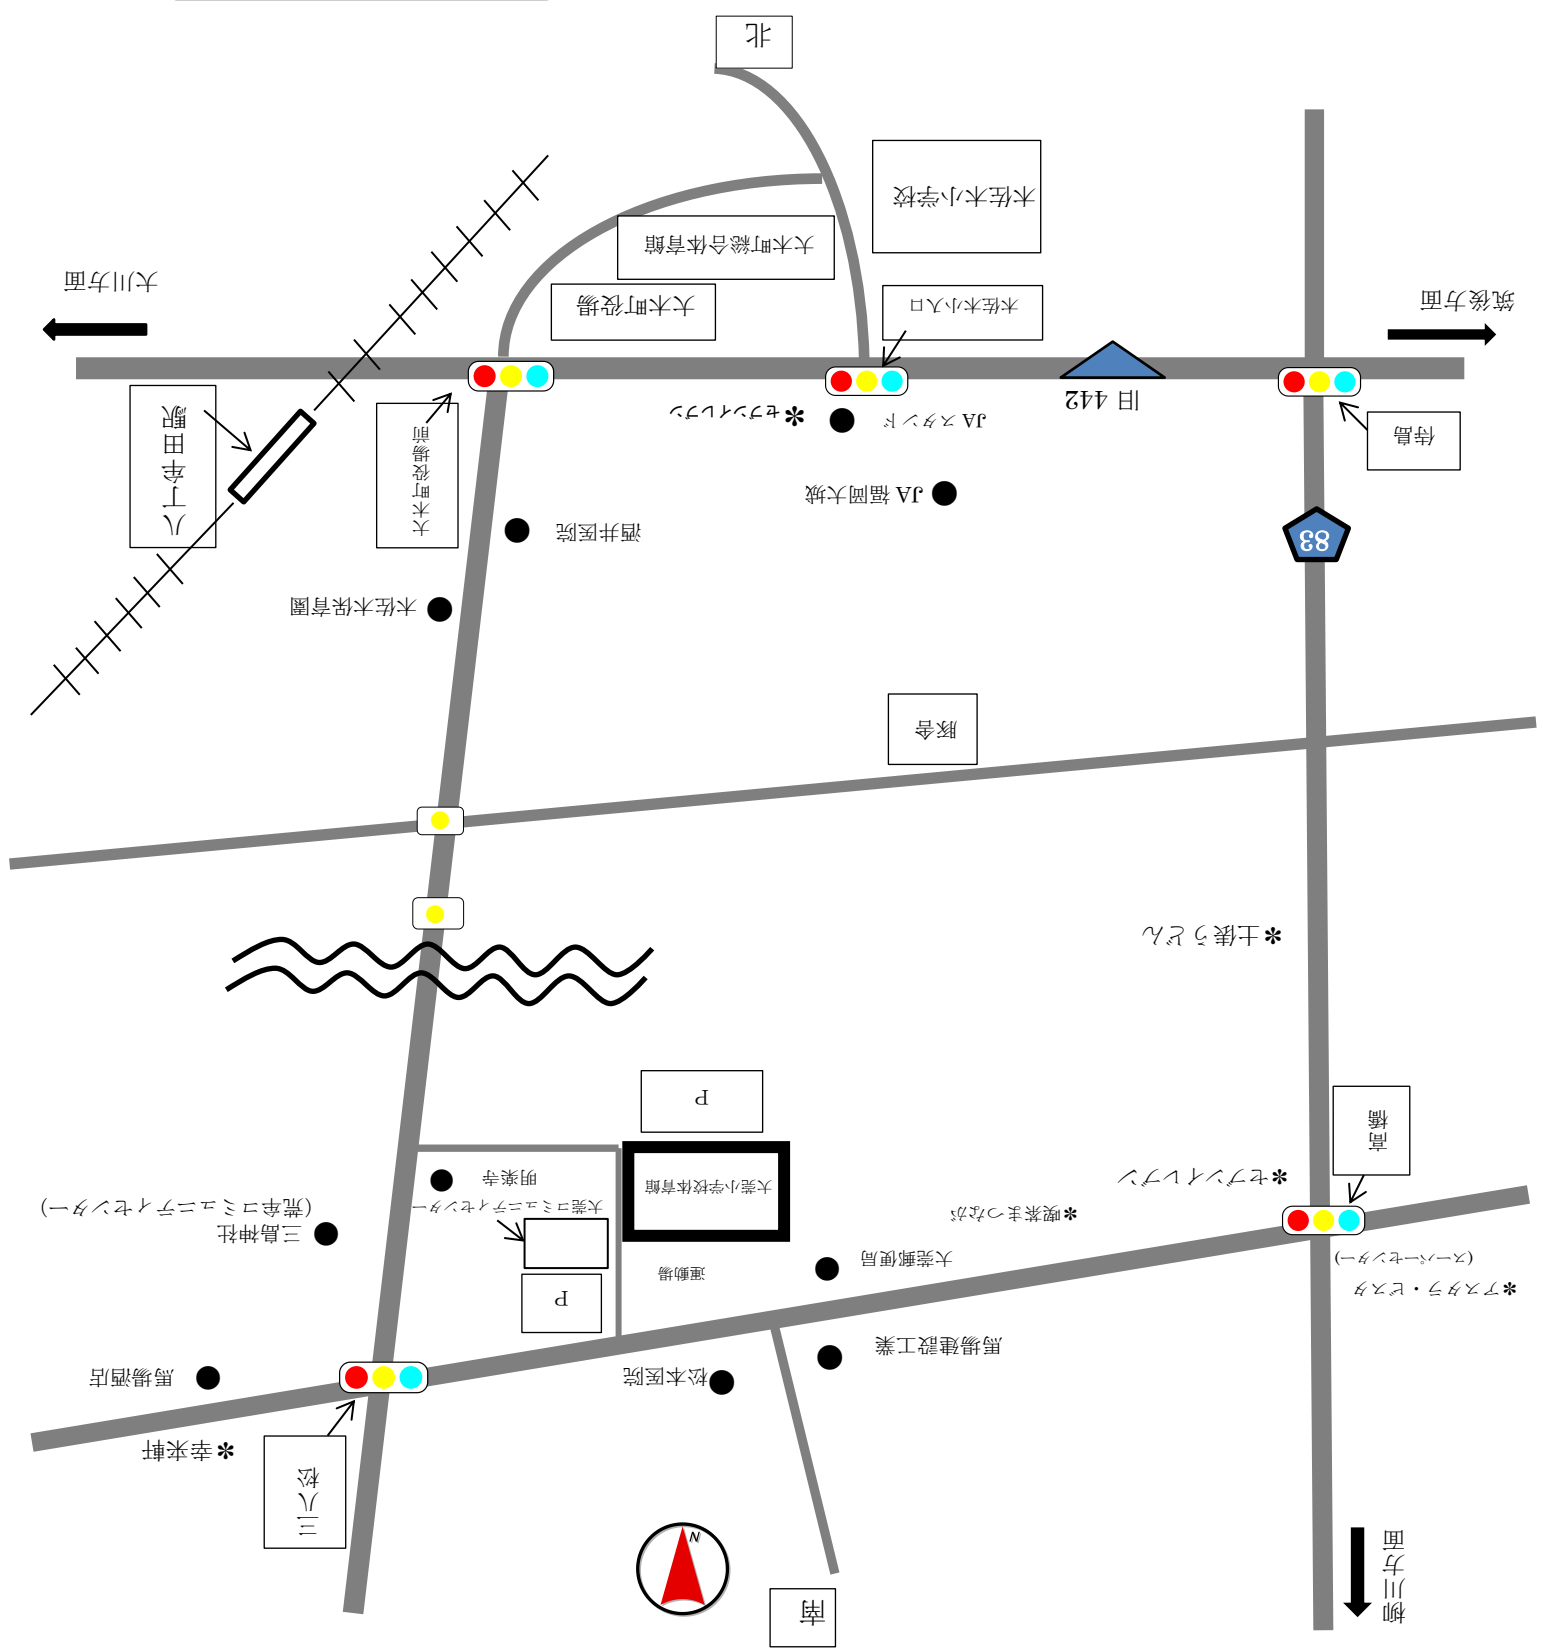

大荒小学校体育館会場案内図

<交通案内>
 西鉄天神大牟田線 「八丁牟田駅」より車で5分
 JR鹿児島本線 「羽大塚駅」より車で12分
 大牟田総合体育館より車で5分

大牟田立大荒(おおい)小学校
 〒830-0421
 三瀬郡大牟田大字奥牟田 250
 TEL 0944-32-1504

南

北

柳川方面

筑後方面

大川方面

高橋

三
八
松

*幸来軒

馬場酒店

松本医院

馬場建設工業

大荒郵便局

*喫茶まつなが

*セブンイレブン

*アスカ・ピエタ
(スーパーセンター)

*土俵うどん

豚舎

●JA福岡大城

JAタウン
*セブンイレブン

●酒井医院

●木佐木保育園

大牟田役場
前

八丁牟田
駅

侍島

旧442

木佐木小学校

大牟田役場

大牟田総合体育館